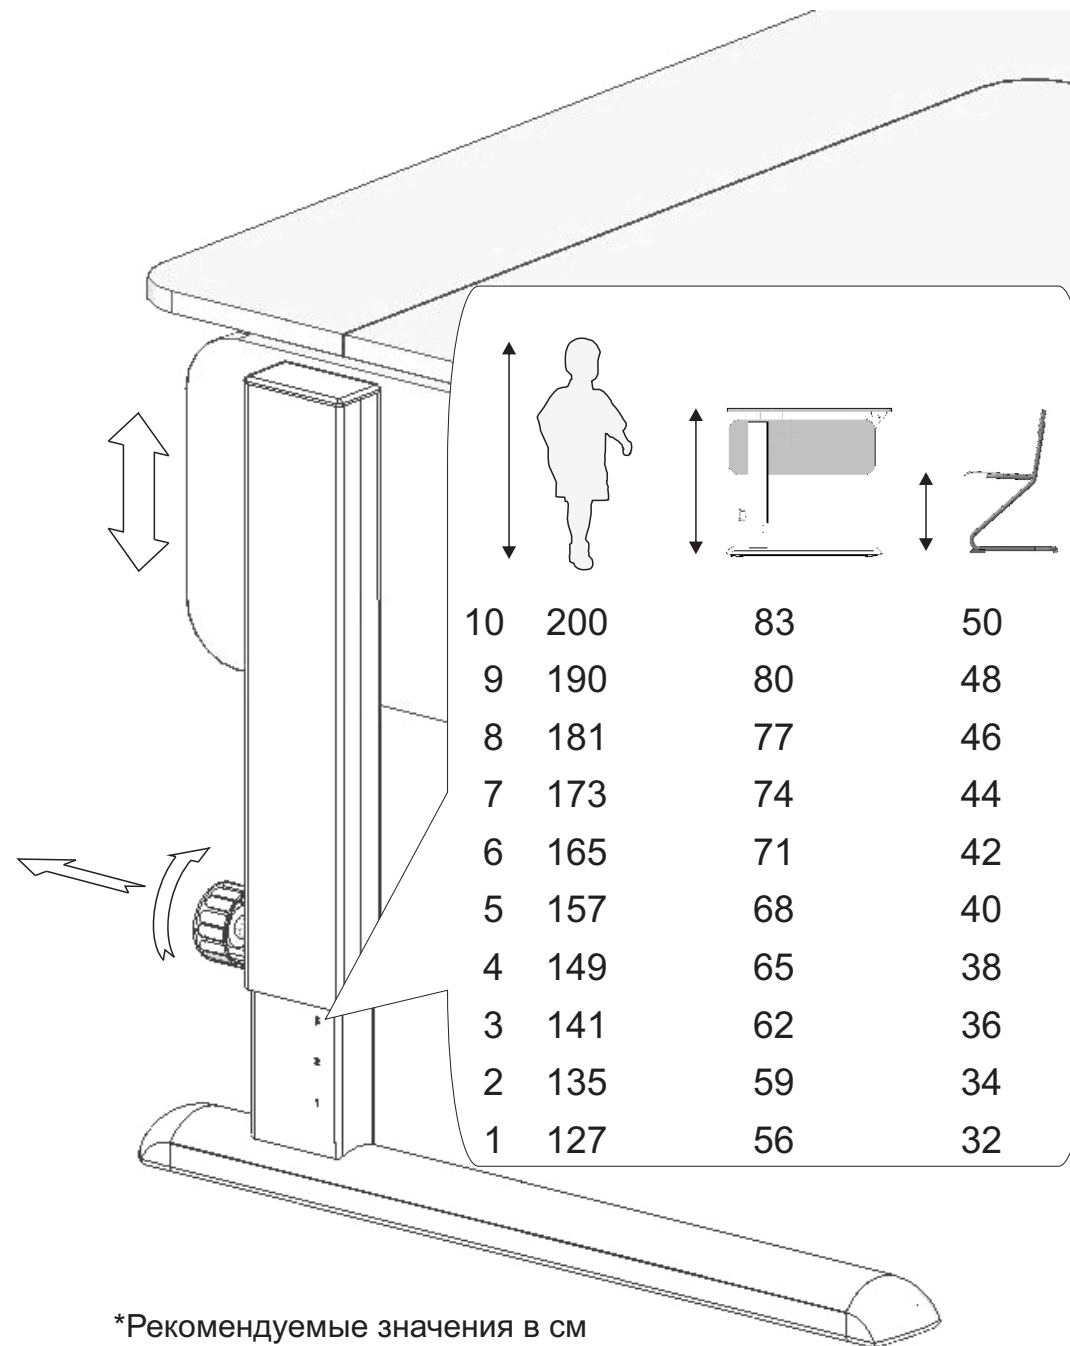

Астек

Стол-парта ЛИДЕР

Инструкция по сборке

Основные размеры, см

Указания по безопасности

- Сборка должна выполняться только лицами, имеющими необходимые навыки
- Сборку производить на ровной, чистой поверхности
- Мебель использовать только по прямому назначению
- Максимальная нагрузка на столешницу - 40 кг

Регулировка по высоте*

*Рекомендуемые значения в см

25

Выравнивание опор

Необходимый инструмент

Крепежные детали и фурнитура

Комплектующие

23

24

21

22