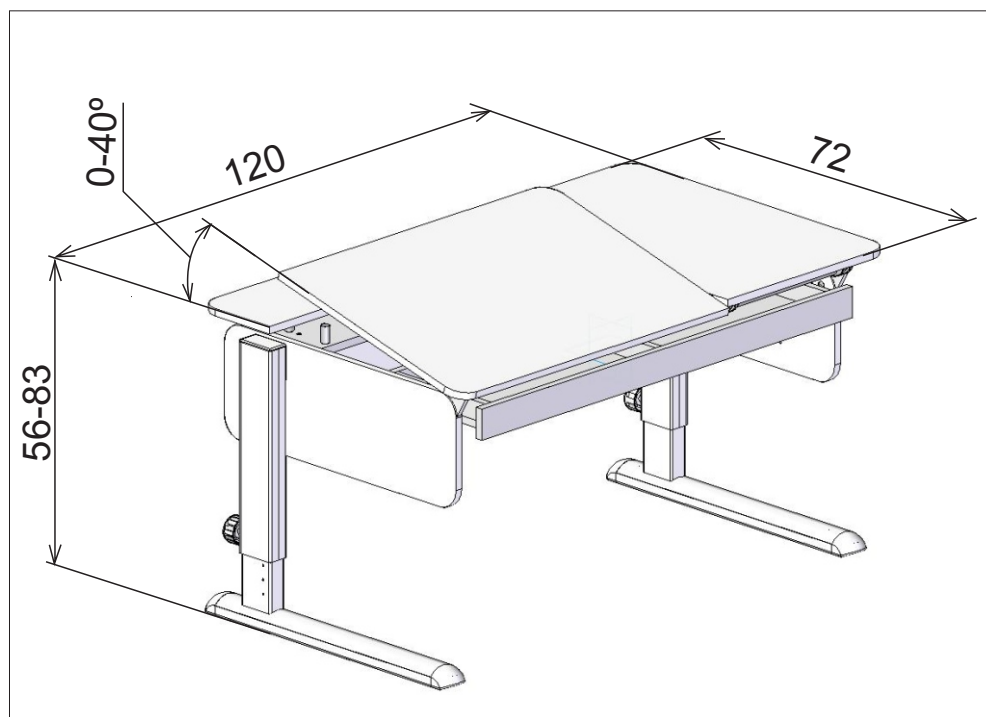

Астек

Стол-парта ЛИДЕР

Инструкция по сборке

Основные размеры, см

Указания по безопасности

- Сборка должна выполняться только лицами, имеющими необходимые навыки
- Сборку производить на ровной, чистой поверхности
- Мебель использовать только по прямому назначению
- Максимальная нагрузка на столешницу - 40 кг