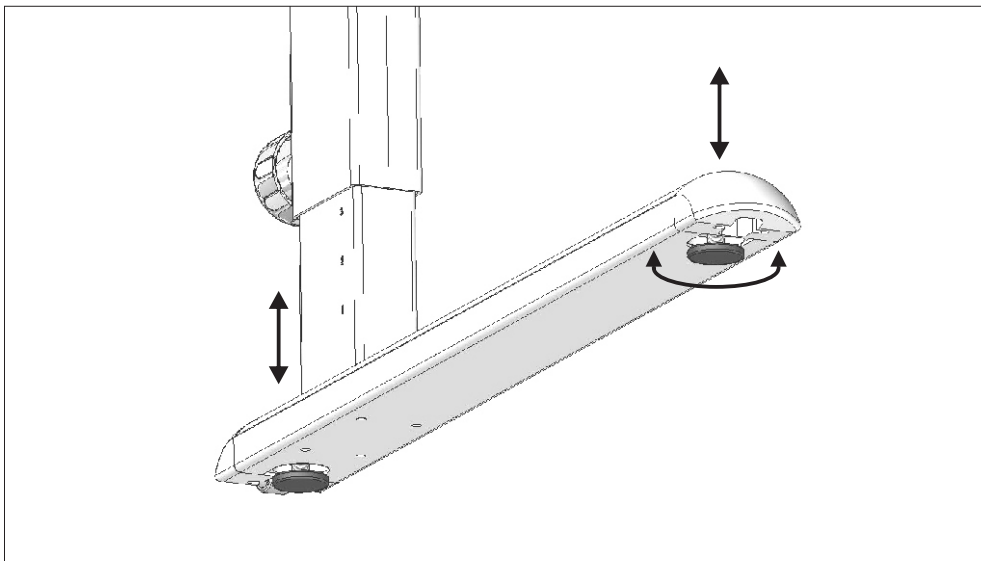

Астек

Стол-парта ЛИДЕР

Инструкция по сборке

Основные размеры, см

Указания по безопасности

- Сборка должна выполняться только лицами, имеющими необходимые навыки
- Сборку производить на ровной, чистой поверхности
- Мебель использовать только по прямому назначению
- Максимальная нагрузка на столешницу - 40 кг

Регулировка по высоте*

*Рекомендуемые значения в см

25

Выравнивание опор

Необходимый инструмент

Крепежные детали и фурнитура

Комплектующие

23