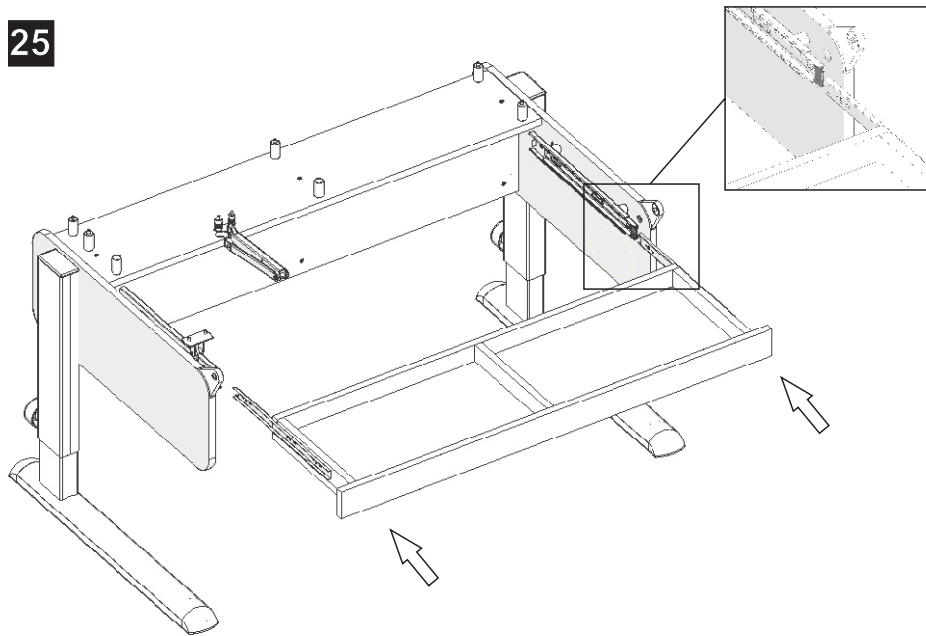

Астек

Стол-парта ЛИДЕР

Инструкция по сборке

Основные размеры, см

Указания по безопасности

- Сборка должна выполняться только лицами, имеющими необходимые навыки
- Сборку производить на ровной, чистой поверхности
- Мебель использовать только по прямому назначению
- Максимальная нагрузка на столешницу - 40 кг

Регулировка по высоте*

*Рекомендуемые значения в см

25

Выравнивание опор

Необходимый инструмент

Крепежные детали и фурнитура

Комплектующие

23