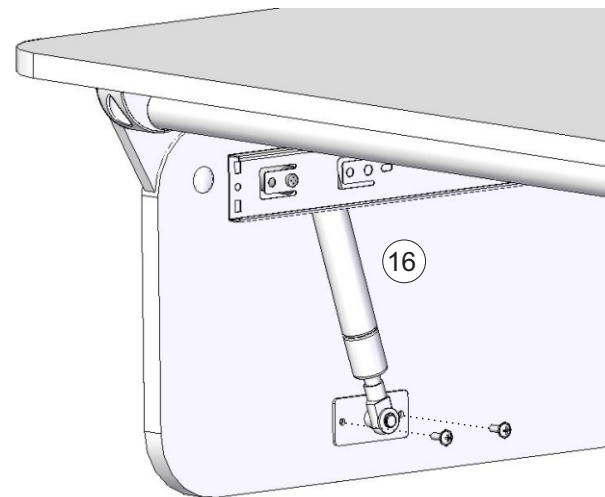

Астек

Стол-парта ЛИДЕР

Инструкция по сборке

Основные размеры, см

Указания по безопасности

- Сборка должна выполняться только лицами, имеющими необходимые навыки
- Сборку производить на ровной, чистой поверхности
- Мебель использовать только по прямому назначению
- Максимальная нагрузка на столешницу - 40 кг

Регулировка по высоте*

*Рекомендуемые значения в см

25

Выравнивание опор

Необходимый инструмент

Крепежные детали и фурнитура

Комплектующие

23