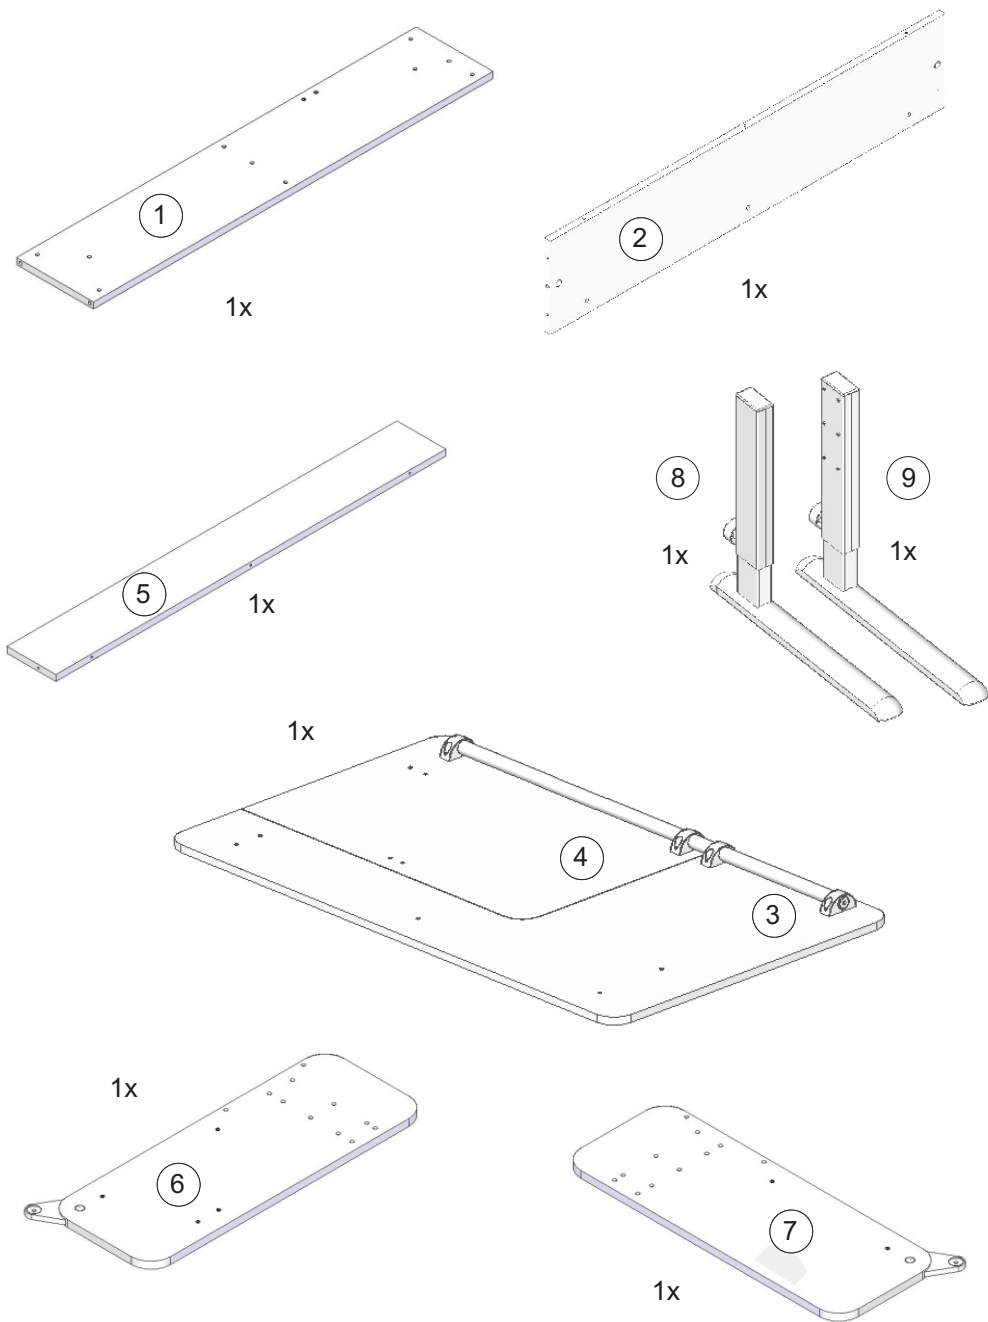

Регулировка по высоте*

*Рекомендуемые значения в см

25

Выравнивание опор

Необходимый инструмент

Крепежные детали и фурнитура

Комплектующие

23